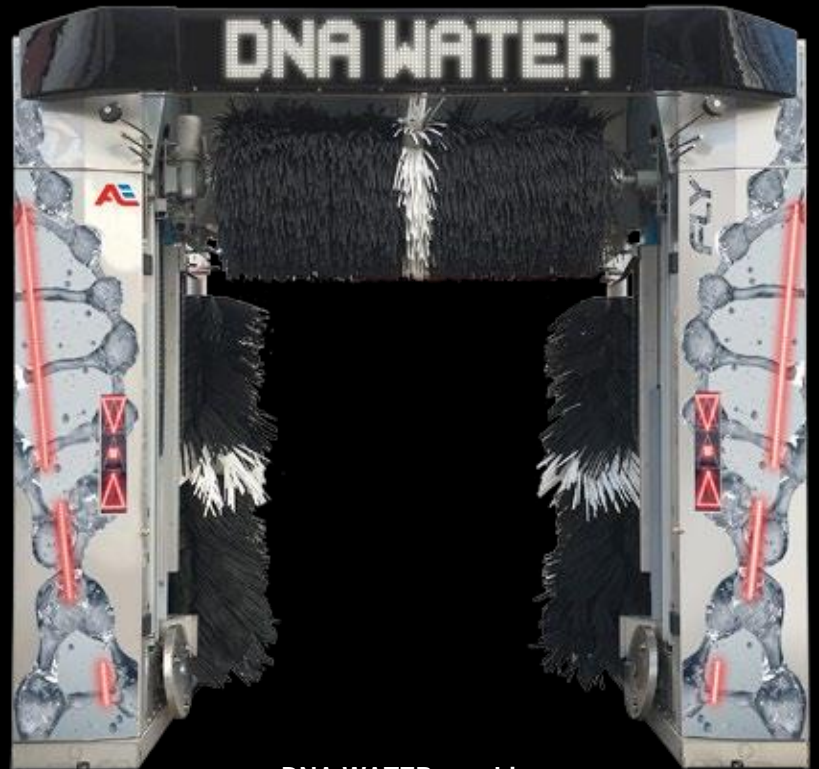

DNA WATER graphic